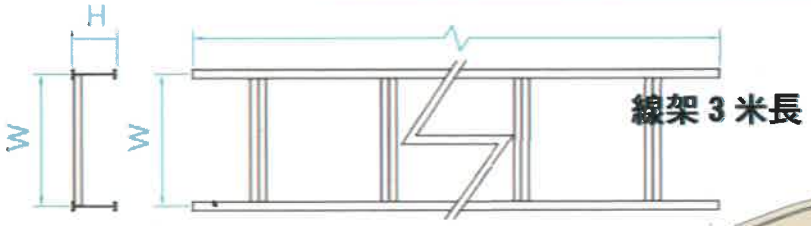

鋁合金開放式線架

Aluminum Cable Tray

- ◆ 直式線架
- ◆ 置中大小頭
- ◆ 垂直 90 度上升彎頭
- ◆ 垂直 90 度下降彎頭
- ◆ 水平 T 型彎頭
- ◆ 水平 X 型彎頭
- ◆ 水平 90 度彎頭
- ◆ 偏左大小頭
- ◆ 偏右大小頭
- ◆ 終端封板/蓋板
- ◆ 連接片/吊架/接地銅片/外側固定勾/自攻螺絲組

線架長度:3000 (標準品橫桿間距:250mm,300mm)

- ★ 材質：鋁合金
- ★ 表面處理：陽極 OR 靜電粉體烤漆

厚度 mm	W 寬度 mm	H 高度 mm
1.6、2.0	100、200、300、400、 500、600、1000	100

水平 90 度彎頭

水平 T 型彎頭

可依需求客製化
歡迎來電及傳真詢問

綠世界能源科技有限公司

T:03-4725171 F:03-4725191

ADD: 桃園市楊梅區富裕街 116 號 (離湖口火車站 5 公里)